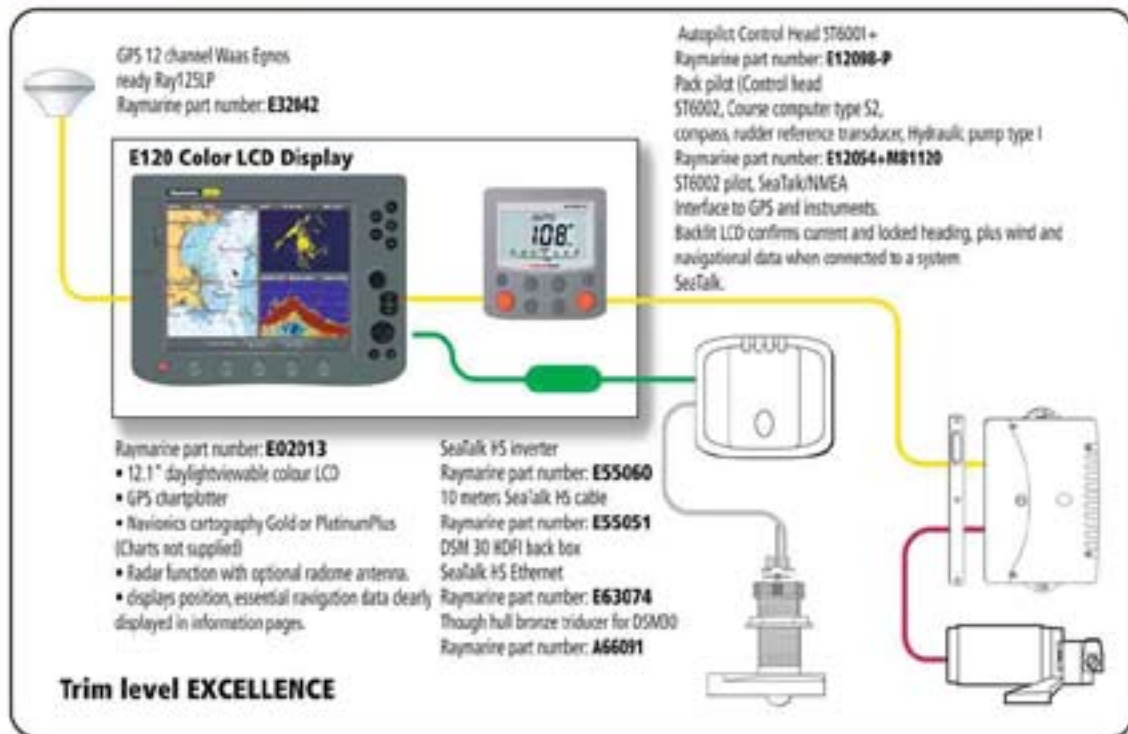

## OPTION

### Complément radôme

Antenne radôme 2kw 24NM  
Code produit Raymarine : **E52079**  
Câble d'antenne 15 mètres  
Code produit Raymarine : **M92720**

**OPTION****Radar radome antenna**

2kw 24MM radar antenna  
Raymarine part number: **E52079**  
15 meters of antenna cable  
Raymarine part number: **M92720**